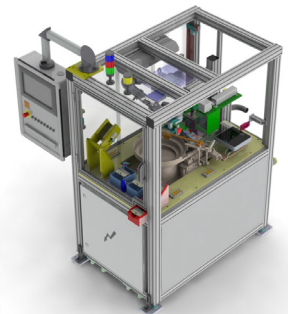

Industrie 4.0 als Teil einer vernetzten, intelligenten Welt >>>

Produktionsarbeit der Zukunft

- Automatisierung für immer kleinere Serien möglich, kostengünstiger, schneller
- Flexibilität muss zielgerichtet und systematisch organisiert werden
- Industrie 4.0 heißt intelligente Datenaufnahme, Speicherung und Verteilung
- Dezentrale Steuerungsmechanismen nehmen zu
- Sicherheitsaspekte (Safety und Security) müssen bereits beim Design intelligenter Produktionsanlagen beachtet werden.

INDUSTRIE 4.0

Software

topex bietet Kundenspezifische Software-Integration sowohl durch speicherprogrammierbare SPS-Steuerungen als auch PC-basierte Microprozessorsteuern.

RFID-Prozess

- Pharmazie
- Kraftfahrzeuge
- Logistik
- Container

Herstellungsprozess:

Thermotransfer Beschriftungssysteme topex 7000

Serie topex
7054 / 7108 / 7162

Laserbeschriftungssysteme topex 5000

Beschriftungslaser

topex Sondermaschinen

- Sondermaschinen für die industrielle Kennzeichnung im Dauereinsatz. siehe weiter Infos QRC.