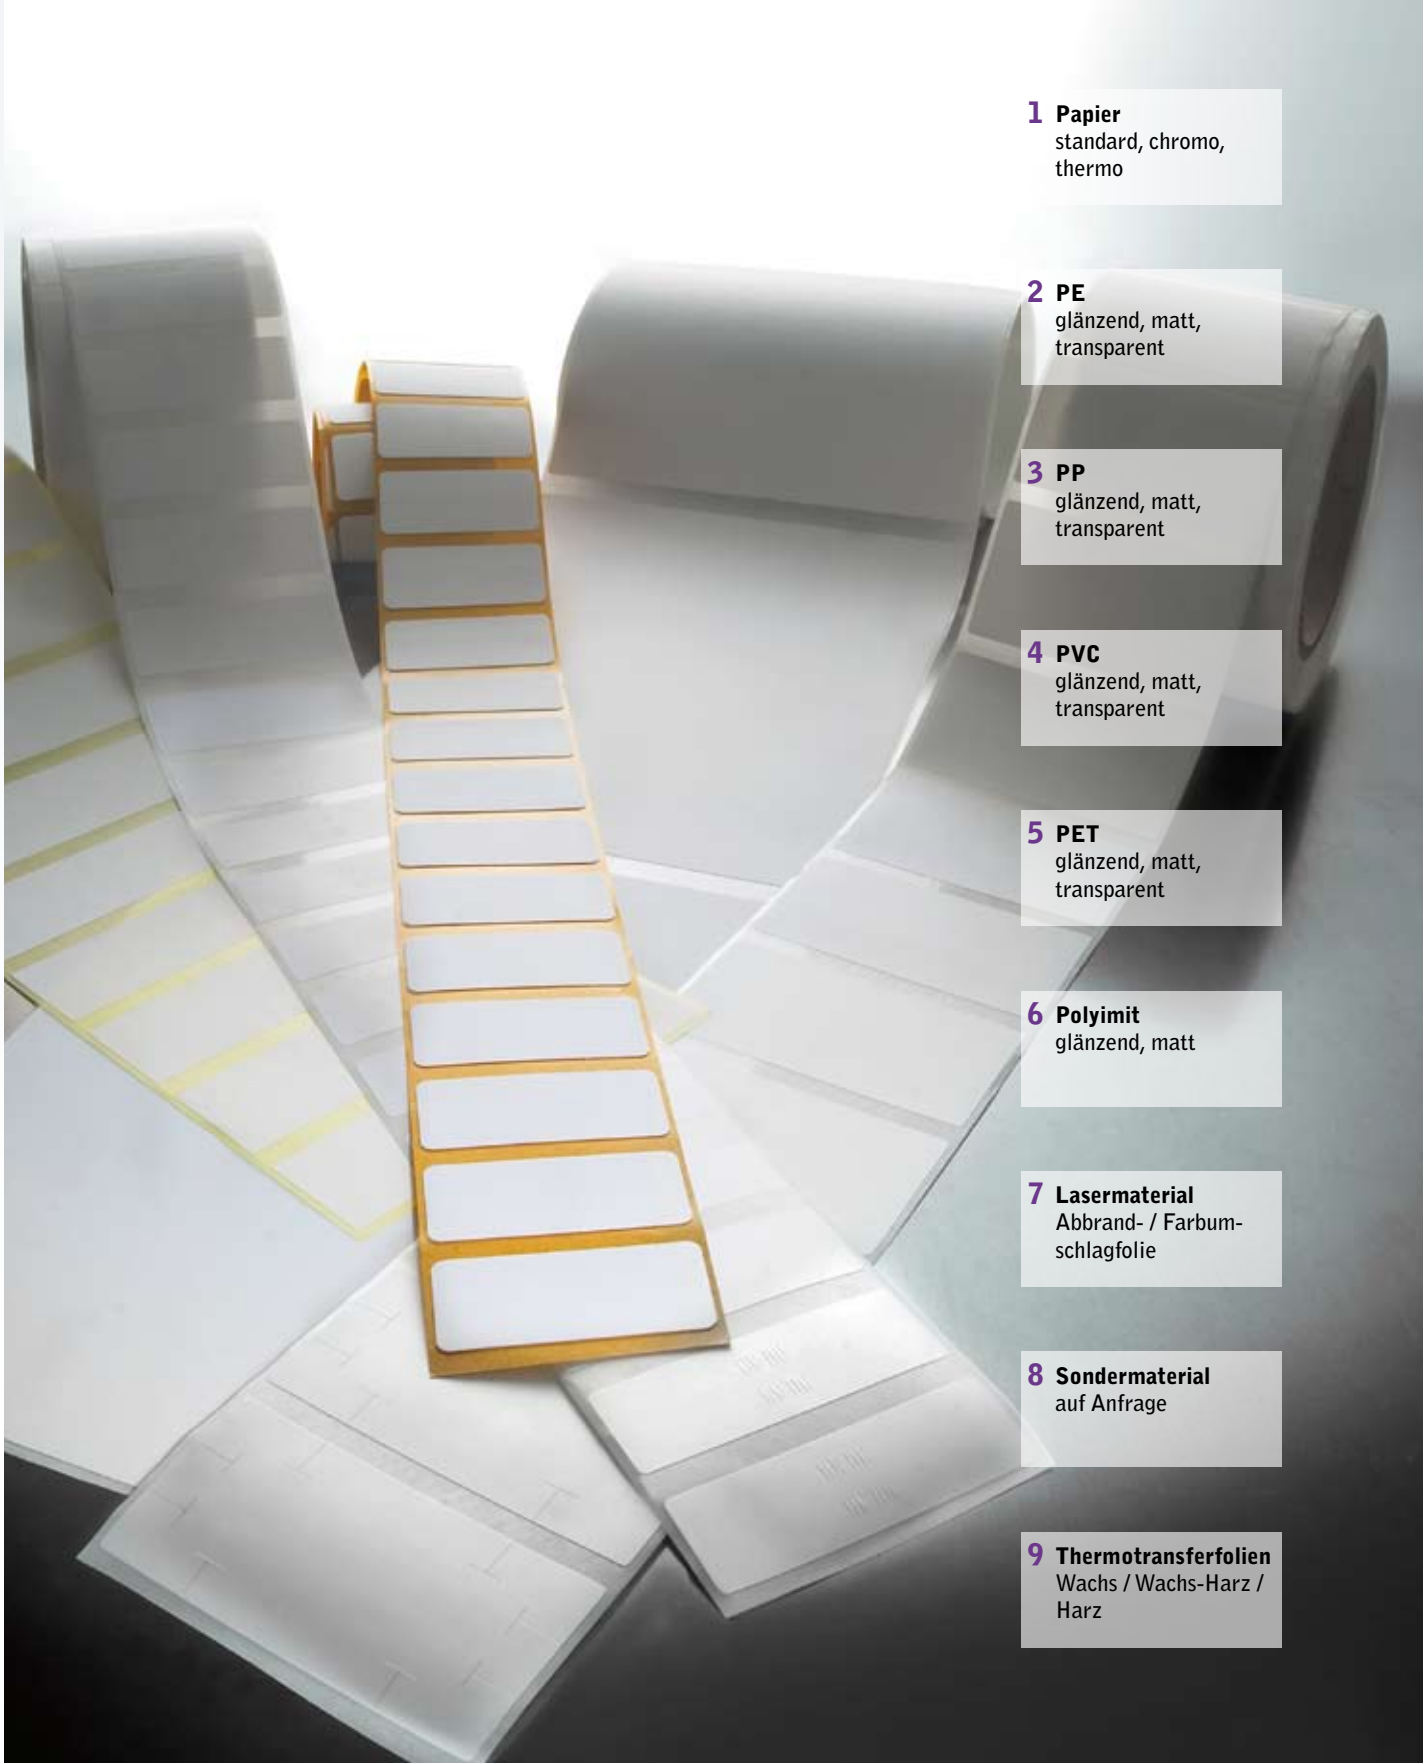

Kennzeichnung mit Etikettenfahne

Direkte Kabeletikettierung

Laserbeschriftung

... really unique

topex®

1 Papier
standard, chromo,
thermo

2 PE
glänzend, matt,
transparent

3 PP
glänzend, matt,
transparent

4 PVC
glänzend, matt,
transparent

5 PET
glänzend, matt,
transparent

6 Polyimit
glänzend, matt

7 Lasermaterial
Abbrand- / Farbum-
schlagfolie

8 Sondermaterial
auf Anfrage

9 Thermotransferfolien
Wachs / Wachs-Harz /
Harz

**Kennzeichnung
von Kabeln und
Schläuchen, wie Sie
es sich wünschen**

... really unique

topex®

Einlegen des Kabels

Etikett wird von oben zugeführt

Etikett ist perfekt appliziert

Lückenlose Sicherheit, durchgängige Qualität